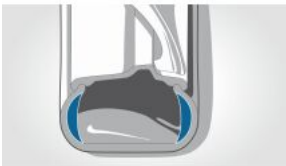

**Мультифункціональна  
система на рульовому**  
S0249

Стандартна функція

**Передній регульований підлокітник**  
S04AE

**Покришки Runflat**  
S0258

**Пристосування Hands -  
free з інтерфейсом USB**  
S06NH